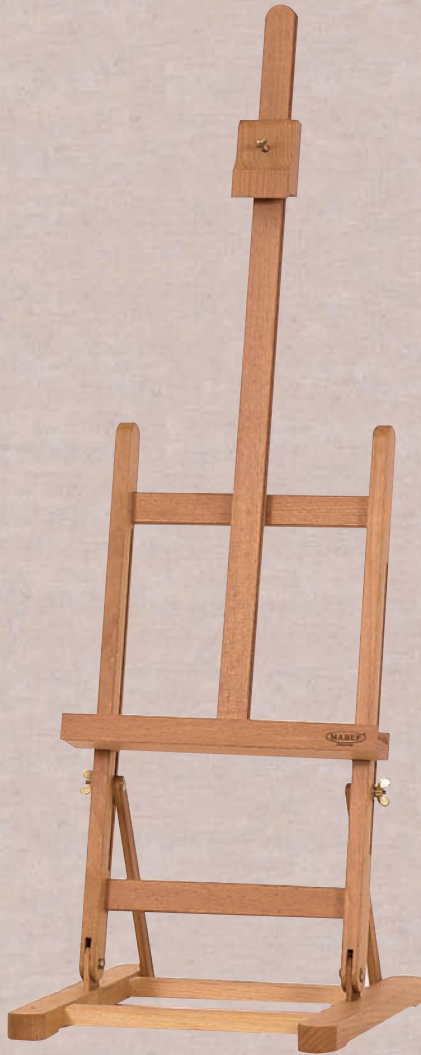

## BASE

- Costruito in massello di faggio evaporato oliato
- Inclinazione ed elevazione regolabile mediante dadi ad alette

## BASIC

- Constructed of oiled, stain-resistant beech wood
- Wing nut-adjustable height and inclination

## BASE

- Construi en hêtre évaporé huilé
- Inclinaison et élévation par écrous à ailettes

## BÁSICO

- Construido en madera de haya evaporada aceitada
- Inclinación y altura regulables por medio de tuercas de palomilla