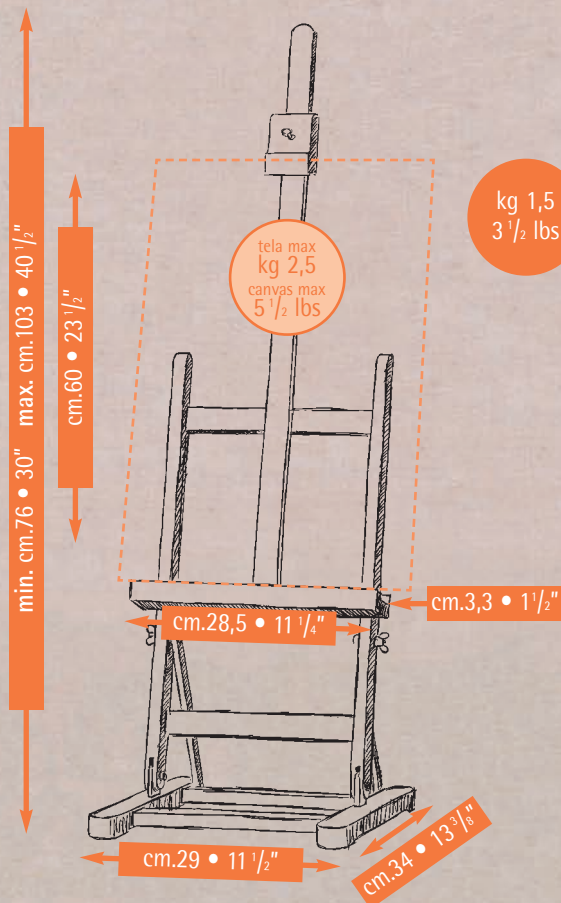

## BASE

- Costruito in massello di faggio evaporato oliato
- Inclinazione ed elevazione regolabile mediante dadi ad alette

## BASIC

- Constructed of oiled, stain-resistant beech wood
- Wing nut-adjustable height and inclination

## BASE

- Construi en hêtre évaporé huilé
- Inclinaison et élévation par écrous à ailettes

## BÁSICO

- Construido en madera de haya evaporada aceitada
- Inclinación y altura regulables por medio de tuercas de palomilla