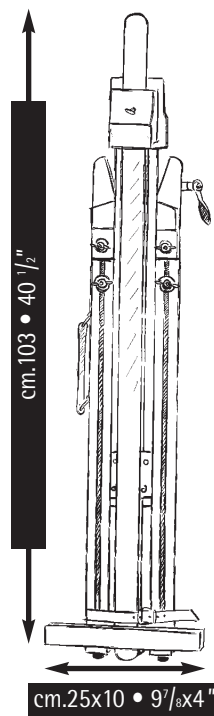

M/32

■ GIGANTE

- Costruito in massello di faggio evaporato oliato
- Regolazione del portatele in qualsiasi posizione tra l'orizzontale e la verticale
- Maniglia in cuoio per un agevole trasporto

■ GIANT

- Constructed of oiled, stain-resistant beech wood
- Pivoting canvas holder can be adjusted to any angle between vertical and horizontal
- Leather handle for easy carrying

■ GÉANT

- Construit en hêtre évaporé huilé
- Réglage du porte-châssis sur toutes les positions comprises entre l'horizontale et la verticale
- Poignée en cuir pour faciliter le transport

■ GIGANTE

- Construido en madera de haya evaporada aceitada
- Regulación de la inclinación en cualquier posición entre la horizontal y la vertical
- Dotado de un asa de cuero para facilitar el transporte

■ RIESIG

- Hergestellt aus geöltem, schmutzabweisendem Buchenholz
- Der Leinwandhalter ist in einen Zeichentisch wandelbar, die Tischneigung ist von waagrecht bis senkrecht stufenlos verstellbar
- Praktischer Ledertragegriff