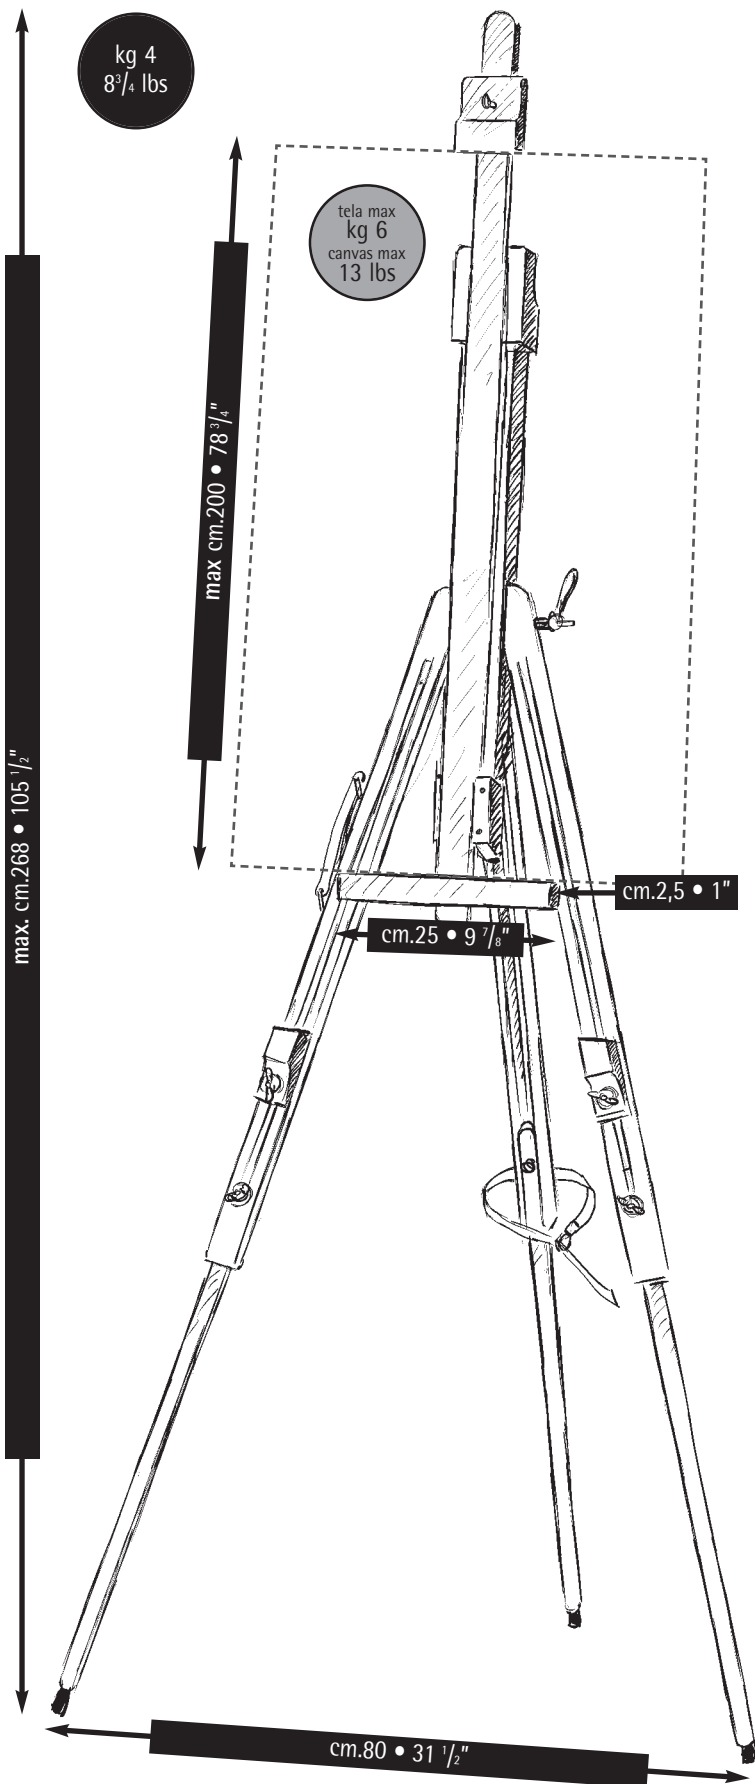

M/32

■ GIGANTE

- Costruito in massello di faggio evaporato oliato
- Regolazione del portatele in qualsiasi posizione tra l'orizzontale e la verticale
- Maniglia in cuoio per un agevole trasporto

■ GIANT

- Constructed of oiled, stain-resistant beech wood
- Pivoting canvas holder can be adjusted to any angle between vertical and horizontal
- Leather handle for easy carrying

■ GÉANT

- Construit en hêtre évaporé huilé
- Réglage du porte-châssis sur toutes les positions comprises entre l'horizontale et la verticale
- Poignée en cuir pour faciliter le transport

■ GIGANTE

- Construido en madera de haya evaporada aceitada
- Regulación de la inclinación en cualquier posición entre la horizontal y la vertical
- Dotado de un asa de cuero para facilitar el transporte

■ RIESIG

- Hergestellt aus geöltem, schmutzabweisendem Buchenholz
- Der Leinwandhalter ist in einen Zeichentisch wandelbar, die Tischneigung ist von waagrecht bis senkrecht stufenlos verstellbar
- Praktischer Ledertragegriff